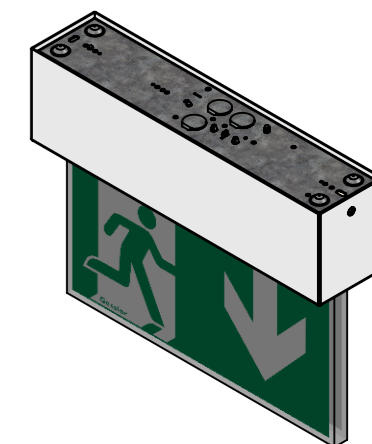

--- Außenkontur
outer outline

— Kontur Unterteil
outline bottom part

Datum	Name	Änderung			gepr. am	Prüfer
Blatt:	DIN A3	Werkstoff: 1.0037 (S235JR)		Datum	Name	Zulässige Abweichung für Maße ohne Toleranzangabe: DIN ISO 2768-1 m
Maßstab:	1:1	Farbe: blank		gez.	24.09.2012	
Seite:	1 / 3	Masse: 374.71g	gepr.	26.10.2012	R. Behl	
			Zeichnungsnummer: DG3-BS			
Gutenbergring 14 • D-63110 Rodgau/Germany Telefon: +49 (0) 61 06 / 87 09-0 • Telefax: -50 www.gessler.de • info@gessler.de			Benennung: Display 2000/G3 - Bohrschablone - Wandmontage Speicherort Teil: W:\Leuchten\Displayleuchten\Display_2000-G3\Einzelteile\ DG3_Bohrschablone Last saved: Freitag, 18. Dezember 2015 12:45:15 by schuessler			

--- Außenkontur
outer outline

— Kontur Unterteil
outline bottom part

Datum		Name		Änderung		gepr. am		Prüfer	
Blatt:	DIN A3	Werkstoff: 1.0037 (S235JR)		gepr.	24.09.2012	R. Sartorio	Zulässige Abweichung für Maße ohne Toleranzangabe:		
Maßstab:	1:1	Farbe: blank		gepr.	26.10.2012	R. Behl	DIN ISO 2768-1 m		
Seite:	2 / 3	Masse: 237.40g		Zeichnungsnummer:					
Gessler				DG3-BS					
Gutenbergring 14 • D-63110 Rodgau/Germany Telefon: +49 (0) 61 06 / 87 09-0 • Telefax: -50 www.gessler.de • info@gessler.de				Benennung: Display 2000/G3 - Bohrschablone - Deckenmontage					
				Speicherort Teil: W:\Leuchten\Displayleuchten\Display_2000-G3\Einzelteile\ DG3_Bohrschablone Last saved: Freitag, 18. Dezember 2015 12:45:15 by schuessler					

OBEN TOP
Wandmontage wall mounting

--- Außenkontur
outer outline

— Kontur Unterteil
outline bottom part

Datum	Name	Änderung			gepr. am	Prüfer
Blatt:	DIN A3	Werkstoff: 1.0037 (S235JR)		Datum	Name	Zulässige Abweichung für Maße ohne Toleranzangabe: DIN ISO 2768-1 m
Maßstab:	1:1	Farbe: blank		gez.	24.09.2012	
Seite:	3 / 3	Masse: 49.59g	gepr.	26.10.2012	R. Behl	