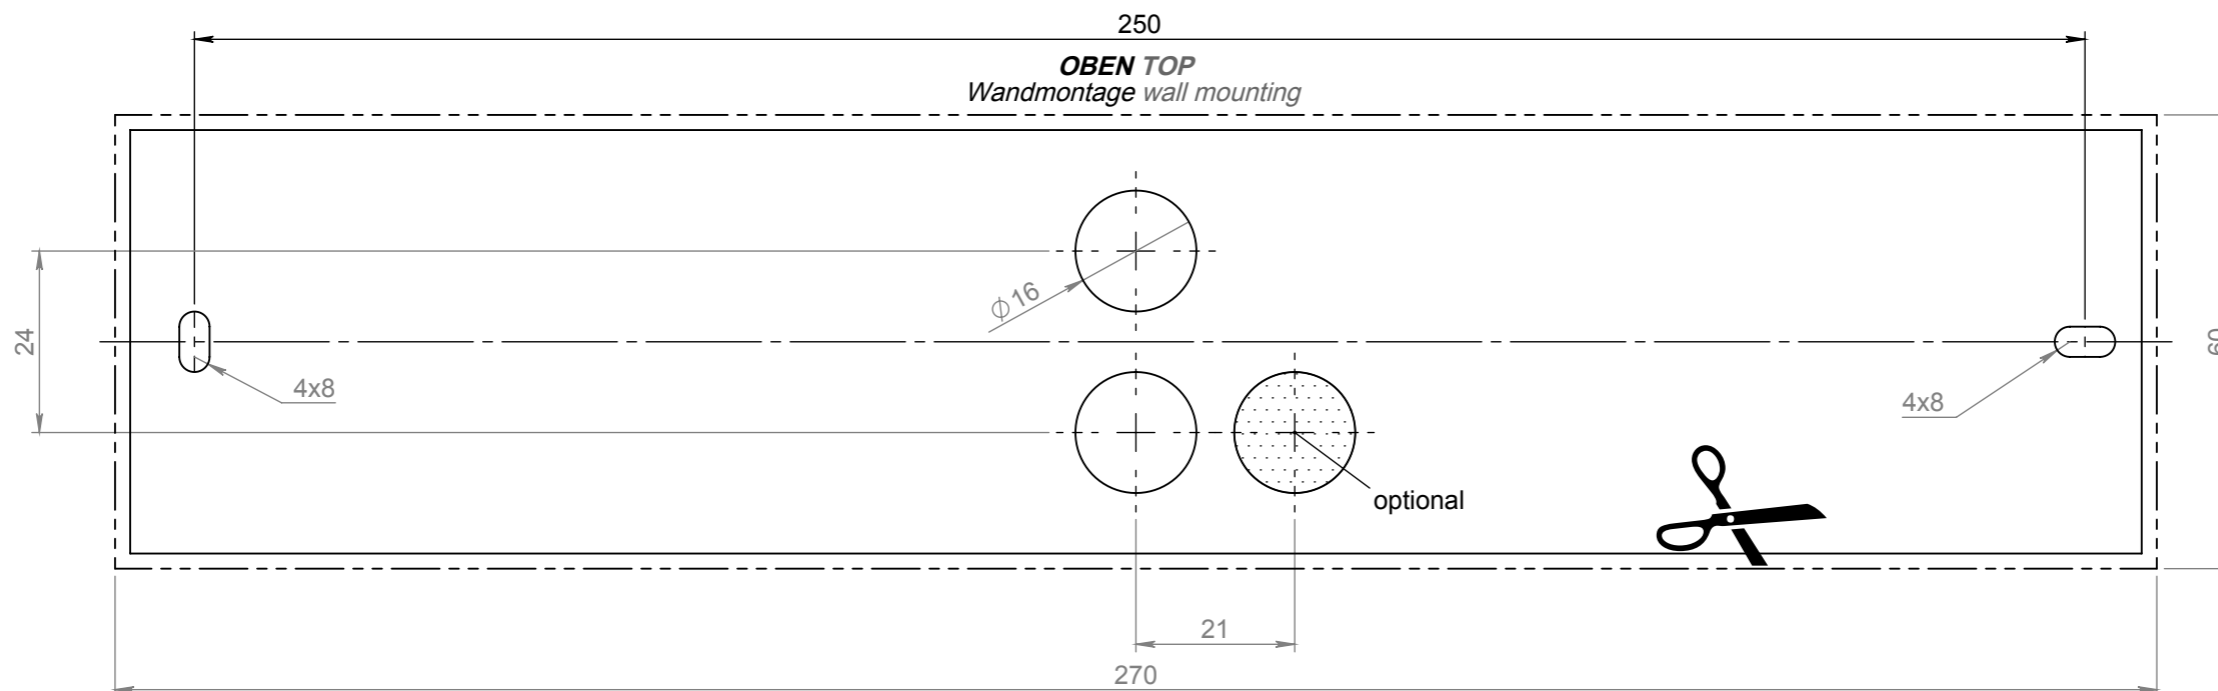

--- Außenkontur
outer outline

— Kontur Unterteil
outline bottom part

Datum	Name	Änderung			gepr. am	Prüfer
Blatt:	DIN A3	Werkstoff: 1.0037 (S235JR)		Datum	Name	Zulässige Abweichung für Maße ohne Toleranzangabe: DIN ISO 2768-1 m
Maßstab:	1:1	Farbe: blank		gez.	24.09.2012	
Seite:	1 / 3	Masse: 374.71g	gepr.	26.10.2012	R. Behl	
			Zeichnungsnummer: DG3-BS			
Gutenbergring 14 • D-63110 Rodgau/Germany Telefon: +49 (0) 61 06 / 87 09-0 • Telefax: -50 www.gessler.de • info@gessler.de			Benennung: Display 2000/G3 - Bohrschablone - Wandmontage Speicherort Teil: W:\Leuchten\Displayleuchten\Display_2000-G3\Einzelteile\ DG3_Bohrschablone Last saved: Freitag, 18. Dezember 2015 12:45:15 by schuessler			

--- Außenkontur
outer outline

— Kontur Unterteil
outline bottom part

Datum		Name		Änderung		gepr. am		Prüfer	
Blatt:	DIN A3	Werkstoff: 1.0037 (S235JR)		gepr.	24.09.2012	R. Sartorio	Zulässige Abweichung für Maße ohne Toleranzangabe:		
Maßstab:	1:1	Farbe: blank		gepr.	26.10.2012	R. Behl	DIN ISO 2768-1 m		
Seite:	2 / 3	Masse: 237.40g		Zeichnungsnummer:					
Gessler				DG3-BS					
Gutenbergring 14 • D-63110 Rodgau/Germany Telefon: +49 (0) 61 06 / 87 09-0 • Telefax: -50 www.gessler.de • info@gessler.de				Benennung: Display 2000/G3 - Bohrschablone - Deckenmontage					
				Speicherort Teil: W:\Leuchten\Displayleuchten\Display_2000-G3\Einzelteile\ DG3_Bohrschablone Last saved: Freitag, 18. Dezember 2015 12:45:15 by schuessler					

OBEN TOP
Wandmontage wall mounting

--- Außenkontur
outer outline

— Kontur Unterteil
outline bottom part

Datum	Name	Änderung			gepr. am	Prüfer
Blatt:	DIN A3	Werkstoff: 1.0037 (S235JR)		Datum	Name	Zulässige Abweichung für Maße ohne Toleranzangabe: DIN ISO 2768-1 m
Maßstab:	1:1	Farbe: blank		gez.	24.09.2012	
Seite:	3 / 3	Masse: 49.59g	gepr.	26.10.2012	R. Behl	