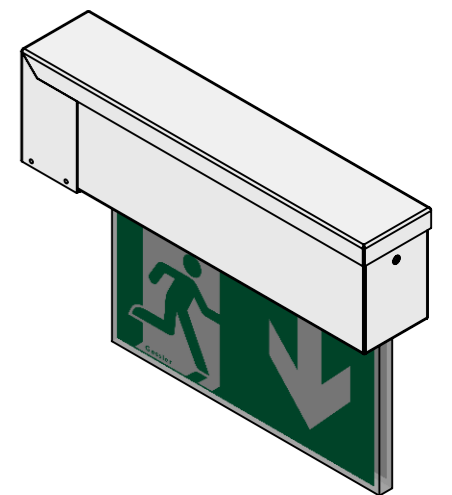

--- Außenkontur
outer outline

— Kontur Unterteil
outline bottom part

Datum	Name	Änderung			gepr. am	Prüfer
Blatt:	DIN A3	Werkstoff: 1.0037 (S235JR)		Datum	Name	Zulässige Abweichung für Maße ohne Toleranzangabe: DIN ISO 2768-1 m
Maßstab:	1:1	Farbe: blank		gez.	24.09.2012	
Seite:	1 / 3	Masse: 374.71g	gepr.	26.10.2012	R. Behl	
			Zeichnungsnummer: DG3-BS			
Gutenbergring 14 • D-63110 Rodgau/Germany Telefon: +49 (0) 61 06 / 87 09-0 • Telefax: -50 www.gessler.de • info@gessler.de			Benennung: Display 2000/G3 - Bohrschablone - Wandmontage Speicherort Teil: W:\Leuchten\Displayleuchten\Display_2000-G3\Einzelteile\ DG3_Bohrschablone Last saved: Freitag, 18. Dezember 2015 12:45:15 by schuessler			

--- Außenkontur
outer outline

— Kontur Unterteil
outline bottom part

Datum		Name		Änderung		gepr. am		Prüfer	
Blatt:	DIN A3	Werkstoff: 1.0037 (S235JR)		gepr.	24.09.2012	R. Sartorio	Zulässige Abweichung für Maße ohne Toleranzangabe:		
Maßstab:	1:1	Farbe: blank		gepr.	26.10.2012	R. Behl	DIN ISO 2768-1 m		
Seite:	2 / 3	Masse: 237.40g		Zeichnungsnummer:					
Gessler				DG3-BS					
Gutenbergring 14 • D-63110 Rodgau/Germany Telefon: +49 (0) 61 06 / 87 09-0 • Telefax: -50 www.gessler.de • info@gessler.de				Benennung: Display 2000/G3 - Bohrschablone - Deckenmontage					
				Speicherort Teil: W:\Leuchten\Displayleuchten\Display_2000-G3\Einzelteile\ DG3_Bohrschablone Last saved: Freitag, 18. Dezember 2015 12:45:15 by schuessler					

OBEN TOP
Wandmontage wall mounting

--- Außenkontur
outer outline

— Kontur Unterteil
outline bottom part

Datum	Name	Änderung			gepr. am	Prüfer
Blatt:	DIN A3	Werkstoff: 1.0037 (S235JR)		Datum	Name	Zulässige Abweichung für Maße ohne Toleranzangabe: DIN ISO 2768-1 m
Maßstab:	1:1	Farbe: blank		gez.	24.09.2012	
Seite:	3 / 3	Masse: 49.59g	gepr.	26.10.2012	R. Behl	