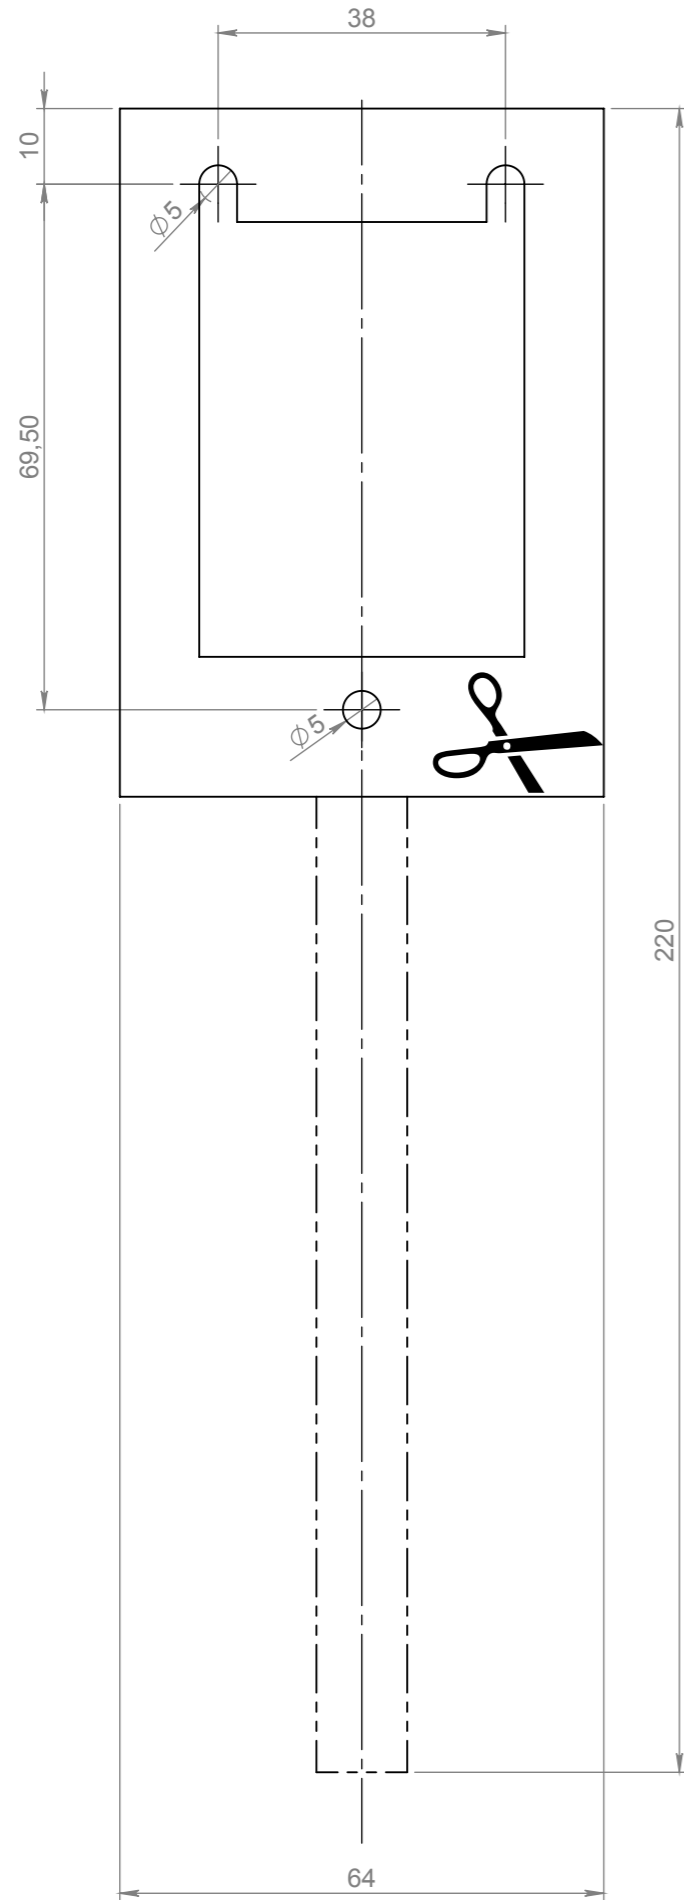

--- Außenkontur
outer outline

— Kontur Unterteil
outline bottom part

Datum	Name	Änderung			gepr. am	Prüfer
Blatt:	DIN A3	Werkstoff: 1.0037 (S235JR)		Datum	Name	Zulässige Abweichung für Maße ohne Toleranzangabe: DIN ISO 2768-1 m
Maßstab:	1:1	Farbe: blank		gez.	24.09.2012	
Seite:	1 / 3	Masse: 374.71g	gepr.	26.10.2012	R. Behl	
			Zeichnungsnummer: DG3-BS			
Gutenbergring 14 • D-63110 Rodgau/Germany Telefon: +49 (0) 61 06 / 87 09-0 • Telefax: -50 www.gessler.de • info@gessler.de			Benennung: Display 2000/G3 - Bohrschablone - Wandmontage Speicherort Teil: W:\Leuchten\Displayleuchten\Display_2000-G3\Einzelteile\ DG3_Bohrschablone Last saved: Freitag, 18. Dezember 2015 12:45:15 by schuessler			

--- Außenkontur
outer outline

— Kontur Unterteil
outline bottom part

Datum		Name		Änderung		gepr. am		Prüfer	
Blatt:	DIN A3	Werkstoff: 1.0037 (S235JR)		gepr.	24.09.2012	R. Sartorio	Zulässige Abweichung für Maße ohne Toleranzangabe:		
Maßstab:	1:1	Farbe: blank		gepr.	26.10.2012	R. Behl	DIN ISO 2768-1 m		
Seite:	2 / 3	Masse: 237.40g		Zeichnungsnummer:					
Gessler				DG3-BS					
Gutenbergring 14 • D-63110 Rodgau/Germany Telefon: +49 (0) 61 06 / 87 09-0 • Telefax: -50 www.gessler.de • info@gessler.de				Benennung: Display 2000/G3 - Bohrschablone - Deckenmontage					
				Speicherort Teil: W:\Leuchten\Displayleuchten\Display_2000-G3\Einzelteile\ DG3_Bohrschablone Last saved: Freitag, 18. Dezember 2015 12:45:15 by schuessler					

OBEN TOP
Wandmontage wall mounting

--- Außenkontur
outer outline

— Kontur Unterteil
outline bottom part

Datum	Name	Änderung			gepr. am	Prüfer
Blatt:	DIN A3	Werkstoff: 1.0037 (S235JR)		Datum	Name	Zulässige Abweichung für Maße ohne Toleranzangabe: DIN ISO 2768-1 m
Maßstab:	1:1	Farbe: blank		gez.	24.09.2012	
Seite:	3 / 3	Masse: 49.59g	gepr.	26.10.2012	R. Behl	