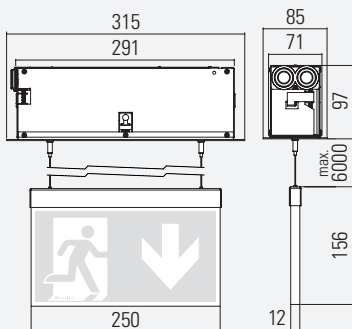

DG3W WANDMONTAGE

DG3D DECKENMONTAGE

DG3P PENDELMONTAGE

DG3F SEILEINBAUMONTAGE

Deckenausschnitt: 295 mm x 75 mm
Maximale Deckenstärke: 43 mm

DG3S SEILMONTAGE

DG6E DECKENEINBAUMONTAGE

Deckenausschnitt: 295 mm x 75 mm
Maximale Deckenstärke: 43 mm