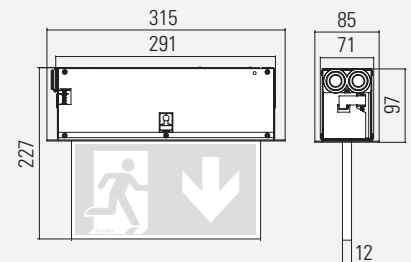

DG3W WANDMONTAGE

DG3D DECKENMONTAGE

DG3P PENDELMONTAGE

DG3F SEILEINBAUMONTAGE

Deckenausschnitt: 295 mm x 75 mm
Maximale Deckenstärke: 43 mm

DG3S SEILMONTAGE

DG6E DECKENEINBAUMONTAGE

Deckenausschnitt: 295 mm x 75 mm
Maximale Deckenstärke: 43 mm