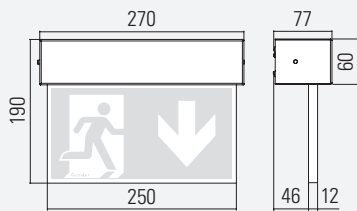

DISPLAY DG3 | DG6

AKKU-LEUCHTE

Erkennungsweite	24 m
Schutzart	IP20 (DG6E) | IP41(DG3)
Schutzklasse	I
Gehäusematerial	Stahlblech
Gehäusefarbe/Oberfläche	RAL 9016 (Verkehrsweiß)
Anschlussklemme	3 x 2,5² für Durchgangsverdrahtung
Leuchtmittel	LED
Umgebungstemperatur	0° C bis +40° C
Anschlussleistung (AC)	7,6 VA
Anschlussspannung (AC)	230V ± 10 %, 50/60 Hz
Akku	3,6 V/2,5 Ah (NiCd)

VARIANTEN

1 h mit Auto-Check | mit BUS-Check	• | •
3 h mit Auto-Check | mit BUS-Check	• | •
8 h mit Auto-Check | mit BUS-Check	• | •
ohne Überwachungsbaustein	
mit Überwachungsbaustein	
mit DALI-Überwachung	
Kinoausführung	
Lichtstrom im Netzbetrieb 10 % (nur DG6E)	

BESONDERHEIT

- Spannungsversorgung über Seilabhängung

OPTIONEN/ZUBEHÖR

- Seillängen bis 6 m | - Blende und Gehäuse aus gebürstetem Edelstahl | - Ballschutzgitter | - Betoneingießtopf | - Betonadapter | - Weitere RAL-Farben auf Anfrage

DG3W WANDMONTAGE