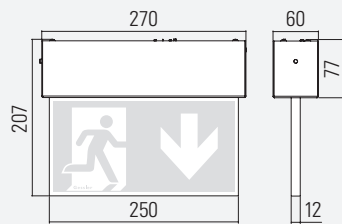

DG3W WANDMONTAGE

DG3D DECKENMONTAGE

DG3P PENDELMONTAGE

DG3F SEILEINBAUMONTAGE

Deckenausschnitt: 295 mm x 75 mm
Maximale Deckenstärke: 43 mm

DG3S SEILMONTAGE

DG6E DECKENEINBAUMONTAGE

Deckenausschnitt: 295 mm x 75 mm
Maximale Deckenstärke: 43 mm