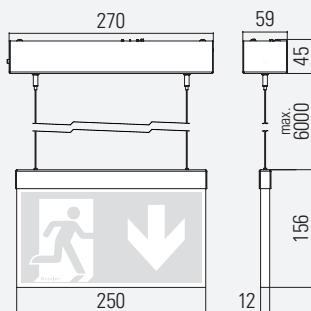

DG3W WANDMONTAGE

DG3D DECKENMONTAGE

DG3P PENDELMONTAGE

DG3F SEILEINBAUMONTAGE

Deckenausschnitt: 295 mm x 75 mm
Maximale Deckenstärke: 43 mm

DG3S SEILMONTAGE

DG6E DECKENEINBAUMONTAGE

Deckenausschnitt: 295 mm x 75 mm
Maximale Deckenstärke: 43 mm