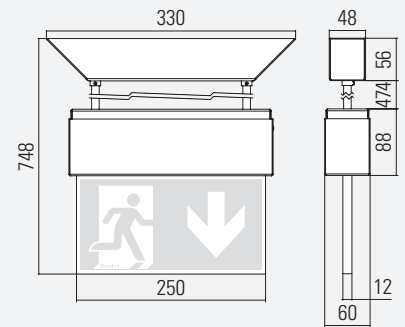

DG3W WANDMONTAGE

DG3D DECKENMONTAGE

DG3P PENDELMONTAGE

DG3F SEILEINBAUMONTAGE

Deckenausschnitt: 295 mm x 75 mm
Maximale Deckenstärke: 43 mm

DG3S SEILMONTAGE

DG6E DECKENEINBAUMONTAGE

Deckenausschnitt: 295 mm x 75 mm
Maximale Deckenstärke: 43 mm