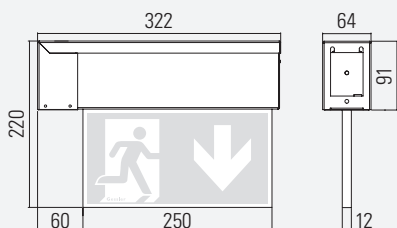

DG3A WANDAUSLEGERMONTAGE