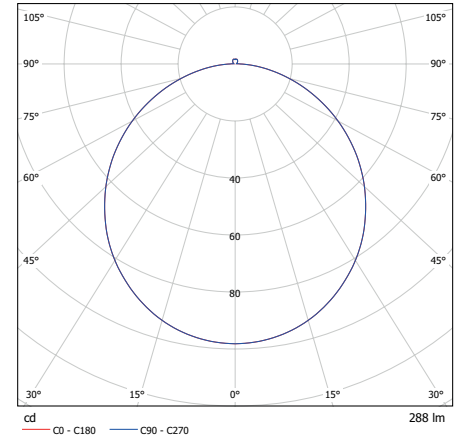

STARLIGHT A20

SYSTEM-LEUCHTE

AKKU-LEUCHTE

Schutzart	IP20	
Schutzklasse	I	
Gehäusematerial	Alu-Druckguß / PMMA	
Gehäusefarbe/Oberfläche	RAL 9006 (Weißaluminium)	
Anschlussklemme	3 x 2,5² für Durchgangsverdrahtung	
Leuchtmittel	LED	
Lichtfarbe	3000 K / 4000 K	
Umgebungstemperatur	-20° C bis +40° C	0° C bis +40° C
Anschlussleistung (AC/DC)	8,3 VA/5,2 W	6,2 VA
Anschlussleistung (Netz)	33,2 VA	
Anschlussspannung	230V ± 10 %, 50/60 Hz/176-275 V DC	230V ± 10 %, 50/60 Hz
Akku	3,6 V/2,5 Ah (NiCd)	

VARIANTEN

1 h mit Auto-Check | mit BUS-Check		• | •
3 h mit Auto-Check | mit BUS-Check		• | •
8 h mit Auto-Check | mit BUS-Check		• | •
ohne Überwachungsbaustein	•	
mit Überwachungsbaustein	•	
mit DALI-Überwachung	•	

OPTIONEN/ZUBEHÖR

Integrierter HF-Bewegungsmelder